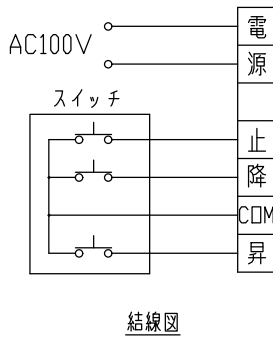

WXGA (16:10)

インチ	型番		イメージサイズ W×H(mm)	外形サイズ A (mm)	質量 (kg)	推奨ボックスサイズ 内寸 W×D×H(mm)
	ホワイト	オールホワイト				
250	NDK-WX250W	NDK-WX250AW	5384 × 3365	5845	50.2	6100 × 300 × 300

HD (16:9)

インチ	型番		イメージサイズ W×H(mm)	外形サイズ A (mm)	質量 (kg)	推奨ボックスサイズ 内寸 W×D×H(mm)
	ホワイト	オールホワイト				
250	NDK-HD250W	NDK-HD250AW	5534 × 3113	6004	50.6	6200 × 300 × 300

※ 生地に継目が入ります。