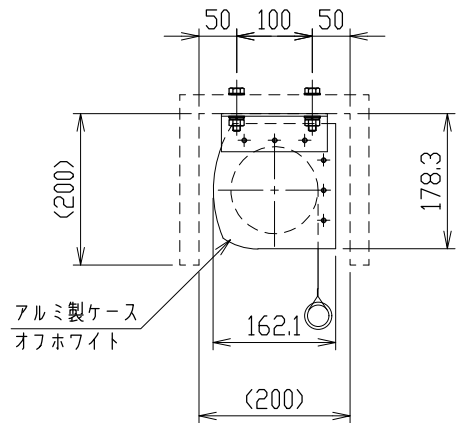

## HD (16:9)

インチ	型番		イメージサイズ W×H (mm)	外形サイズ A (mm)	質量 (kg)	推奨ボックスサイズ 内寸 W×D×H (mm)
	ホワイト	オールホワイト				
80	NDK-HD80W	NDK-HD80AW	1771×996	2064	10.0	2300×150×150
100	NDK-HD100W	NDK-HD100AW	2214×1245	2507	11.8	2800×150×150
120	NDK-HD120W	NDK-HD120AW	2656×1494	2949	13.8	3200×150×150

## WXGA (16:10)

インチ	型番		イメージサイズ W×H(mm)	外形サイズ A(mm)	質量 (kg)	推奨ボックスサイズ 内寸 W×D×H(mm)
	ホワイト	オールホワイト				
150	NDK-WX150W	NDK-WX150AW	3231×2019	3535	20.1	3800×200×200

## HD (16:9)

インチ	型番		イメージサイズ W×H(mm)	外形サイズ A(mm)	質量 (kg)	推奨ボックスサイズ 内寸 W×D×H(mm)
	ホワイト	オールホワイト				
150	NDK-HD150W	NDK-HD150AW	3320×1868	3624	20.2	3900×200×200

※ AWのみ生地に継目が入ります。

## WXGA (16:10)

インチ	型番		イメージサイズ W×H (mm)	外形サイズ A (mm)	質量 (kg)	推奨ボックスサイズ 内寸 W×D×H (mm)
	ホワイト	オールホワイト				
170	NDK-WX170W	NDK-WX170AW	3661×2288	4071	40.6	4300×200×200
200	NDK-WX200W	NDK-WX200AW	4307×2692	4777	50.2	5000×200×200