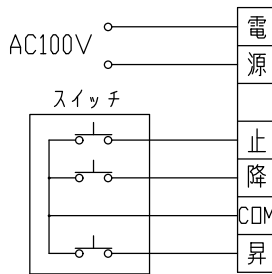

# 電動スクリーン ケースタイプ NDK (小ケース)

1連フルカラー埋込型スイッチ

結線図

## WXGA (16:10)

インチ	型番		イメージサイズ W×H (mm)	外形サイズ A (mm)	質量 (kg)	推奨ボックスサイズ 内寸 W×D×H (mm)
	ホワイト	オールホワイト				
80	NDK-WX80W	NDK-WX80AW	1723×1077	2016	10.0	2300×150×150
100	NDK-WX100W	NDK-WX100AW	2154×1346	2447	11.8	2700×150×150
120	NDK-WX120W	NDK-WX120AW	2584×1615	2877	13.7	3200×150×150

## HD (16:9)

インチ	型番		イメージサイズ W×H (mm)	外形サイズ A (mm)	質量 (kg)	推奨ボックスサイズ 内寸 W×D×H (mm)
	ホワイト	オールホワイト				
80	NDK-HD80W	NDK-HD80AW	1771×996	2064	10.0	2300×150×150
100	NDK-HD100W	NDK-HD100AW	2214×1245	2507	11.8	2800×150×150
120	NDK-HD120W	NDK-HD120AW	2656×1494	2949	13.8	3200×150×150