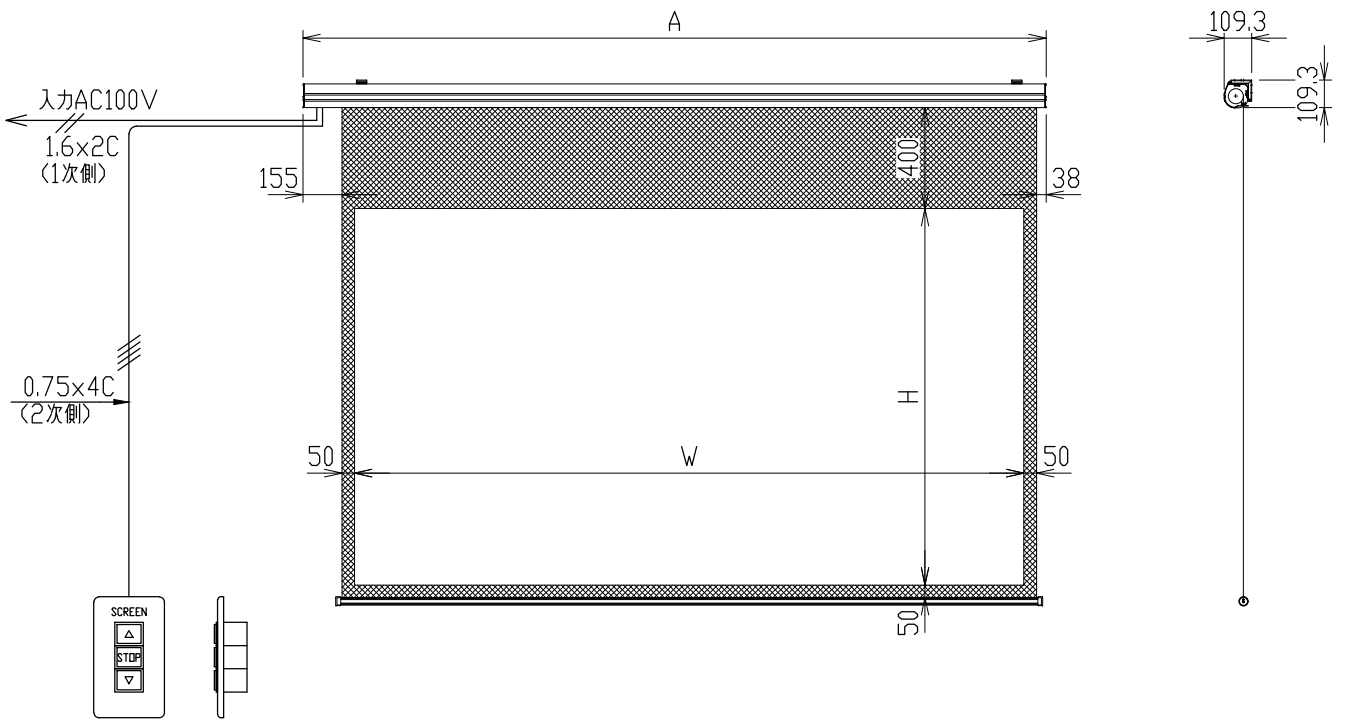

電動スクリーン ケースタイプ NDK (小ケース)

1連フルカラー埋込型スイッチ