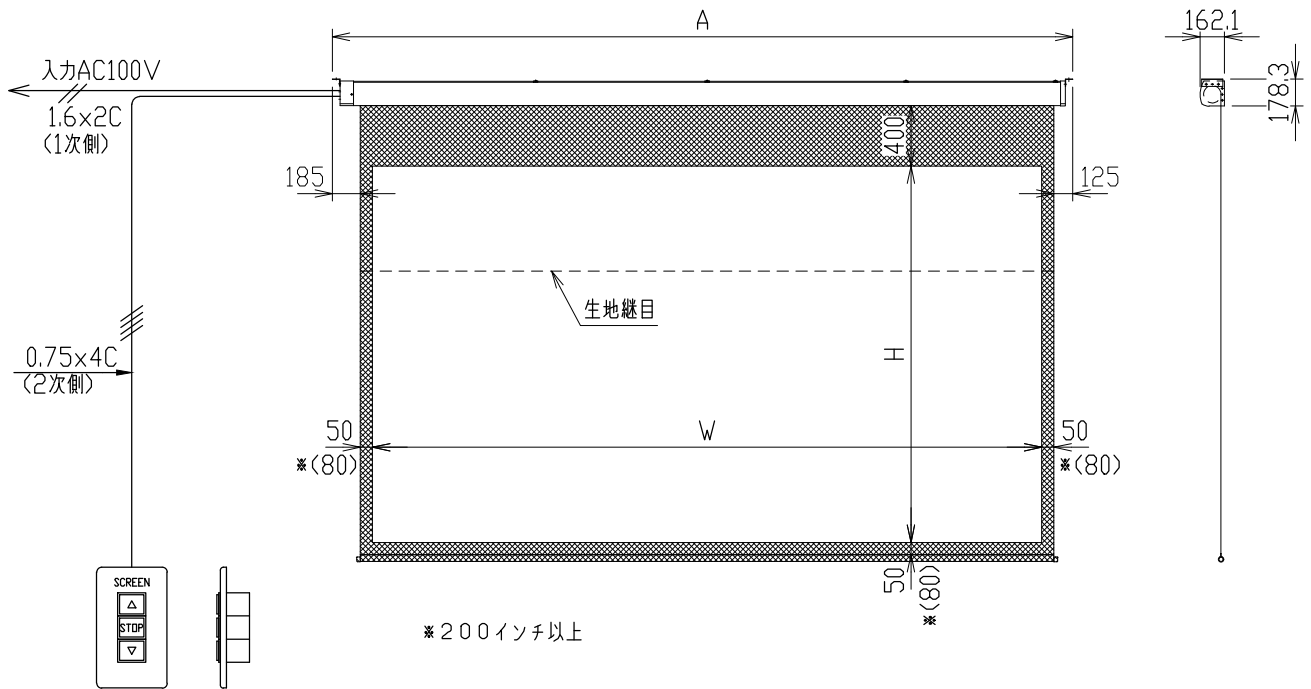

電動スクリーン ケースタイプ NDK (大ケース)

1連フルカラー埋込型スイッチ