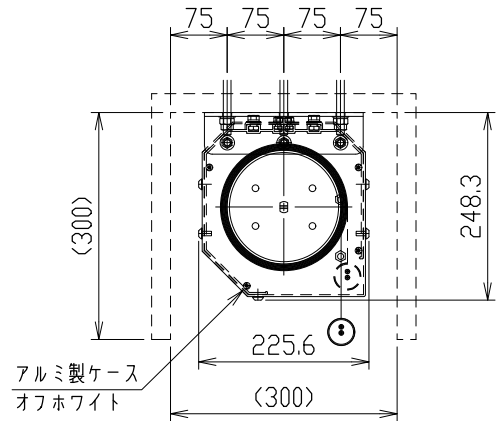

WXGA (16:10)

インチ	型番		イメージサイズ W×H(mm)	外形サイズ A (mm)	質量 (kg)	推奨ボックスサイズ 内寸 W×D×H(mm)
	ホワイト	オールホワイト				
250	NDK-WX250W	NDK-WX250AW	5384 × 3365	5845	50.2	6100 × 300 × 300

HD (16:9)

インチ	型番		イメージサイズ W×H(mm)	外形サイズ A (mm)	質量 (kg)	推奨ボックスサイズ 内寸 W×D×H(mm)
	ホワイト	オールホワイト				
250	NDK-HD250W	NDK-HD250AW	5534 × 3113	6004	50.6	6200 × 300 × 300

※ 生地に継目が入ります。