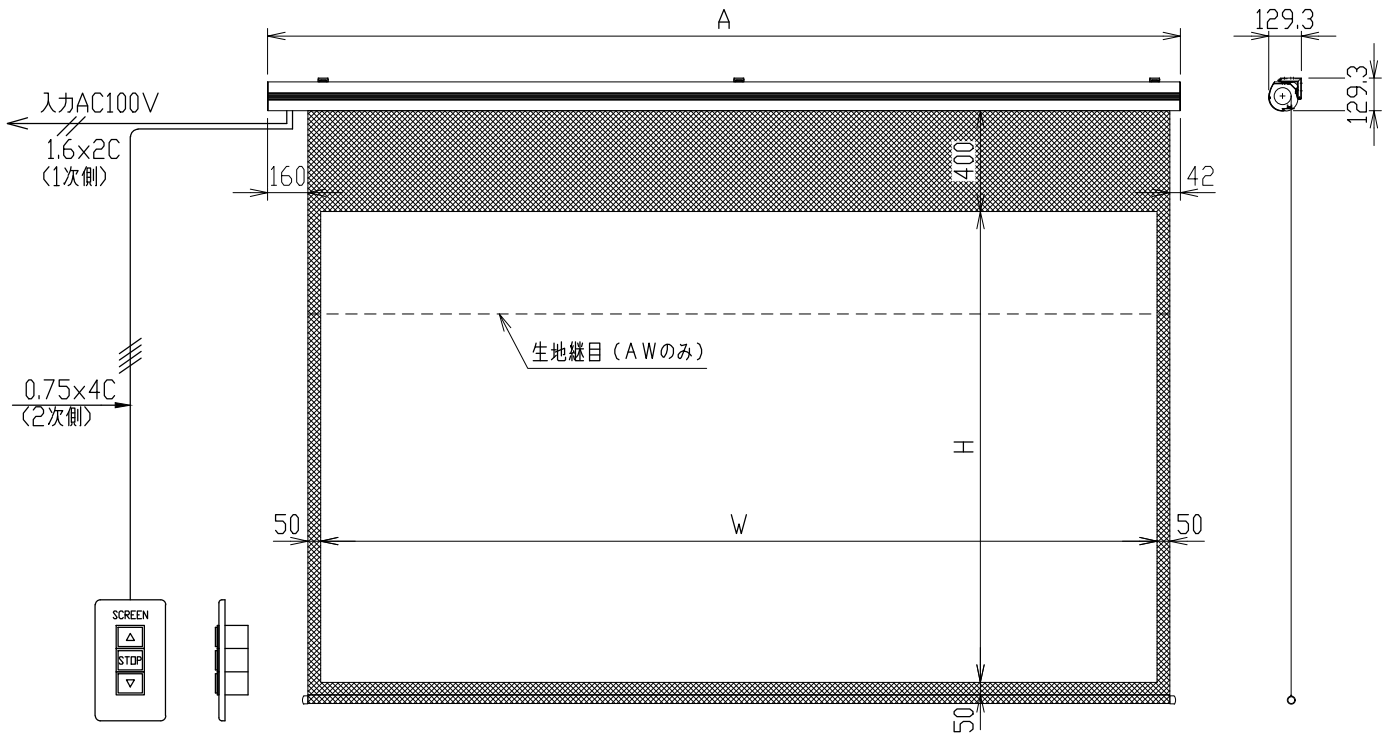

電動スクリーン ケースタイプ NDK (中ケース)

1連フルカラー埋込型スイッチ