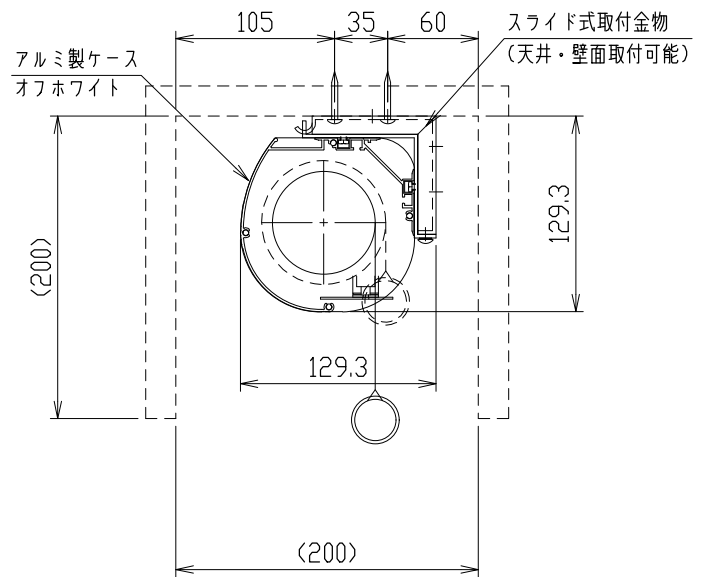

## WXGA (16:10)

インチ	型番		イメージサイズ W×H (mm)	外形サイズ A (mm)	質量 (kg)	推奨ボックスサイズ 内寸 W×D×H (mm)
	ホワイト	オールホワイト				
80	NDK-WX80W	NDK-WX80AW	1723×1077	2016	10.0	2300×150×150
100	NDK-WX100W	NDK-WX100AW	2154×1346	2447	11.8	2700×150×150
120	NDK-WX120W	NDK-WX120AW	2584×1615	2877	13.7	3200×150×150

## HD (16:9)

インチ	型番		イメージサイズ W×H (mm)	外形サイズ A (mm)	質量 (kg)	推奨ボックスサイズ 内寸 W×D×H (mm)
	ホワイト	オールホワイト				
80	NDK-HD80W	NDK-HD80AW	1771×996	2064	10.0	2300×150×150
100	NDK-HD100W	NDK-HD100AW	2214×1245	2507	11.8	2800×150×150
120	NDK-HD120W	NDK-HD120AW	2656×1494	2949	13.8	3200×150×150

## WXGA (16:10)

インチ	型番		イメージサイズ W×H(mm)	外形サイズ A(mm)	質量 (kg)	推奨ボックスサイズ 内寸 W×D×H(mm)
	ホワイト	オールホワイト				
150	NDK-WX150W	NDK-WX150AW	3231×2019	3535	20.1	3800×200×200

## HD (16:9)

インチ	型番		イメージサイズ W×H(mm)	外形サイズ A(mm)	質量 (kg)	推奨ボックスサイズ 内寸 W×D×H(mm)
	ホワイト	オールホワイト				
150	NDK-HD150W	NDK-HD150AW	3320×1868	3624	20.2	3900×200×200

※ AWのみ生地に継目が入ります。