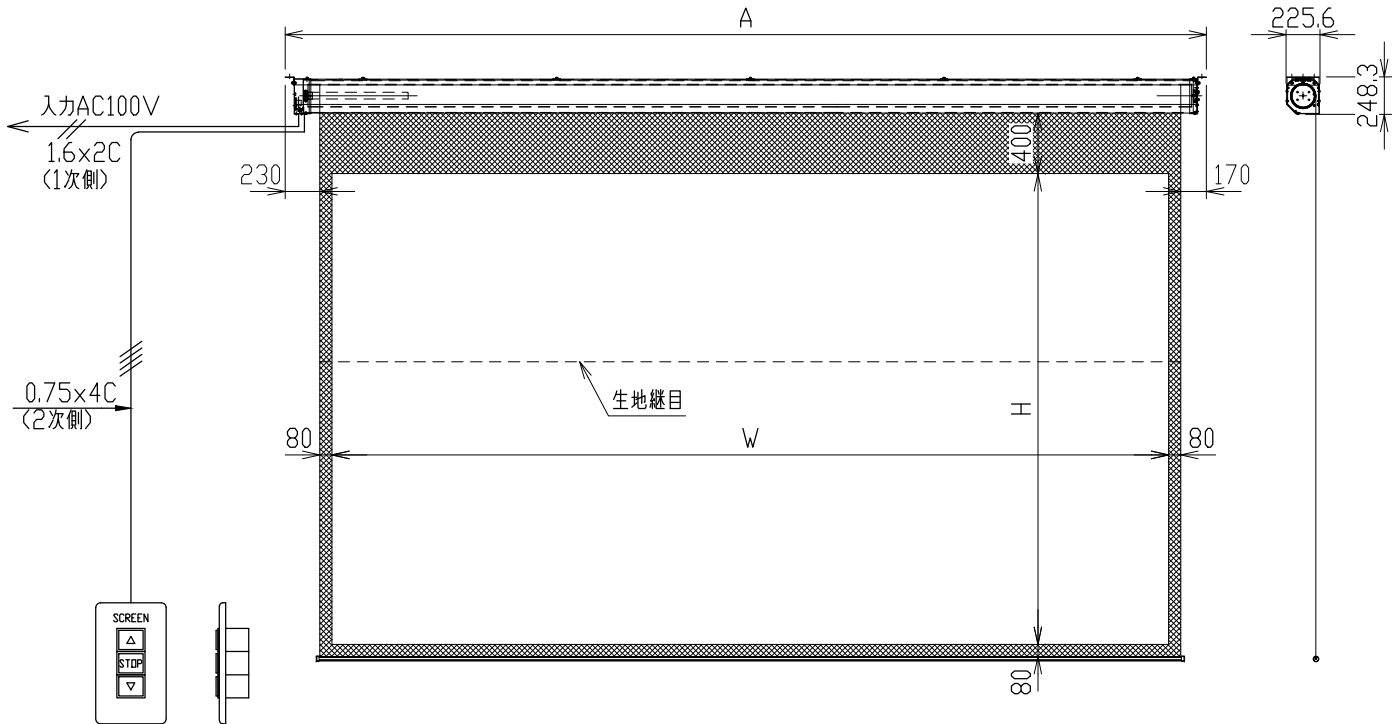

電動スクリーン ケースタイプ NDK (特大ケース)

1連フルカラー埋込型スイッチ