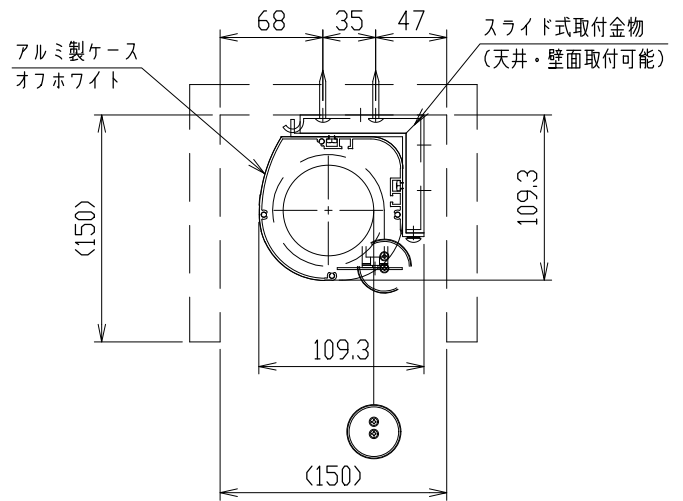

## WXGA (16:10)

インチ	型番		イメージサイズ W×H (mm)	外形サイズ A (mm)	質量 (kg)	推奨ボックスサイズ 内寸 W×D×H (mm)
	ホワイト	オールホワイト				
80	NDK-WX80W	NDK-WX80AW	1723×1077	2016	10.0	2300×150×150
100	NDK-WX100W	NDK-WX100AW	2154×1346	2447	11.8	2700×150×150
120	NDK-WX120W	NDK-WX120AW	2584×1615	2877	13.7	3200×150×150

## HD (16:9)

インチ	型番		イメージサイズ W×H (mm)	外形サイズ A (mm)	質量 (kg)	推奨ボックスサイズ 内寸 W×D×H (mm)
	ホワイト	オールホワイト				
80	NDK-HD80W	NDK-HD80AW	1771×996	2064	10.0	2300×150×150
100	NDK-HD100W	NDK-HD100AW	2214×1245	2507	11.8	2800×150×150
120	NDK-HD120W	NDK-HD120AW	2656×1494	2949	13.8	3200×150×150

## WXGA (16:10)

インチ	型番		イメージサイズ W×H(mm)	外形サイズ A(mm)	質量 (kg)	推奨ボックスサイズ 内寸 W×D×H(mm)
	ホワイト	オールホワイト				
150	NDK-WX150W	NDK-WX150AW	3231×2019	3535	20.1	3800×200×200

## HD (16:9)

インチ	型番		イメージサイズ W×H(mm)	外形サイズ A(mm)	質量 (kg)	推奨ボックスサイズ 内寸 W×D×H(mm)
	ホワイト	オールホワイト				
150	NDK-HD150W	NDK-HD150AW	3320×1868	3624	20.2	3900×200×200

※ AWのみ生地に継目が入ります。