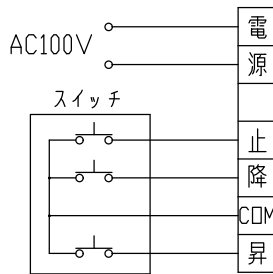

## WXGA (16:10)

インチ	型番		イメージサイズ W×H (mm)	外形サイズ A (mm)	質量 (kg)	推奨ボックスサイズ 内寸 W×D×H (mm)
	ホワイト	オールホワイト				
80	NDK-WX80W	NDK-WX80AW	1723×1077	2016	10.0	2300×150×150
100	NDK-WX100W	NDK-WX100AW	2154×1346	2447	11.8	2700×150×150
120	NDK-WX120W	NDK-WX120AW	2584×1615	2877	13.7	3200×150×150

## HD (16:9)

インチ	型番		イメージサイズ W×H (mm)	外形サイズ A (mm)	質量 (kg)	推奨ボックスサイズ 内寸 W×D×H (mm)
	ホワイト	オールホワイト				
80	NDK-HD80W	NDK-HD80AW	1771×996	2064	10.0	2300×150×150
100	NDK-HD100W	NDK-HD100AW	2214×1245	2507	11.8	2800×150×150
120	NDK-HD120W	NDK-HD120AW	2656×1494	2949	13.8	3200×150×150

# 電動スクリーン ケースタイプ NDK (中ケース)

1連フルカラー埋込型スイッチ

結線図