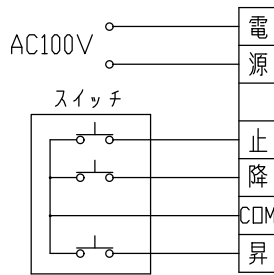

## HD (16:9)

インチ	型番		イメージサイズ W×H(mm)	外形サイズ A(mm)	質量 (kg)	推奨ボックスサイズ 内寸 W×D×H(mm)
	ホワイト	オールホワイト				
150	NDK-HD150W	NDK-HD150AW	3320×1868	3624	20.2	3900×200×200

※ AWのみ生地に継目が入ります。

# 電動スクリーン ケースタイプ NDK (大ケース)

1連フルカラー埋込型スイッチ

結線図