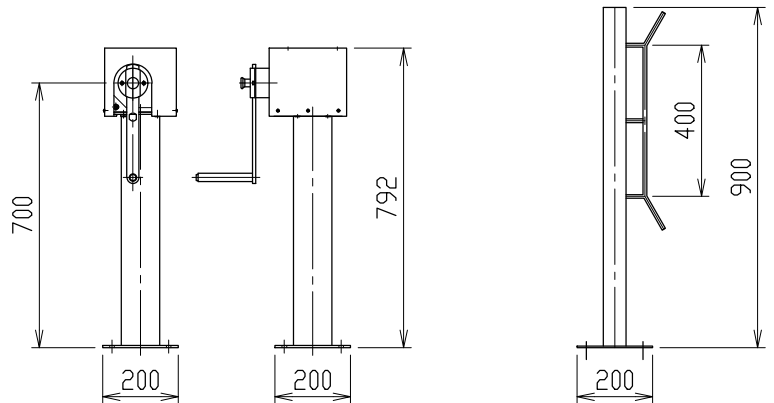

# 手動カッシャ巻上式 概略図

## 参考寸法

A : ドラムの出 (mm)	ワイヤー使用時150 ロープ使用時200
B : 左右黒 (mm)	100
C : 下黒 (mm)	100
D : 上黒 (mm)	カスミ幕に隠れる寸法を設定
E : ドラム径φ (mm)	長さ7mまでφ80・9mまでφ100・11mまでφ120 12mまでφ150・それ以上はφ200

手動ウインチ S-D H-100  
(オプション)

端末処理用  
(オプション)