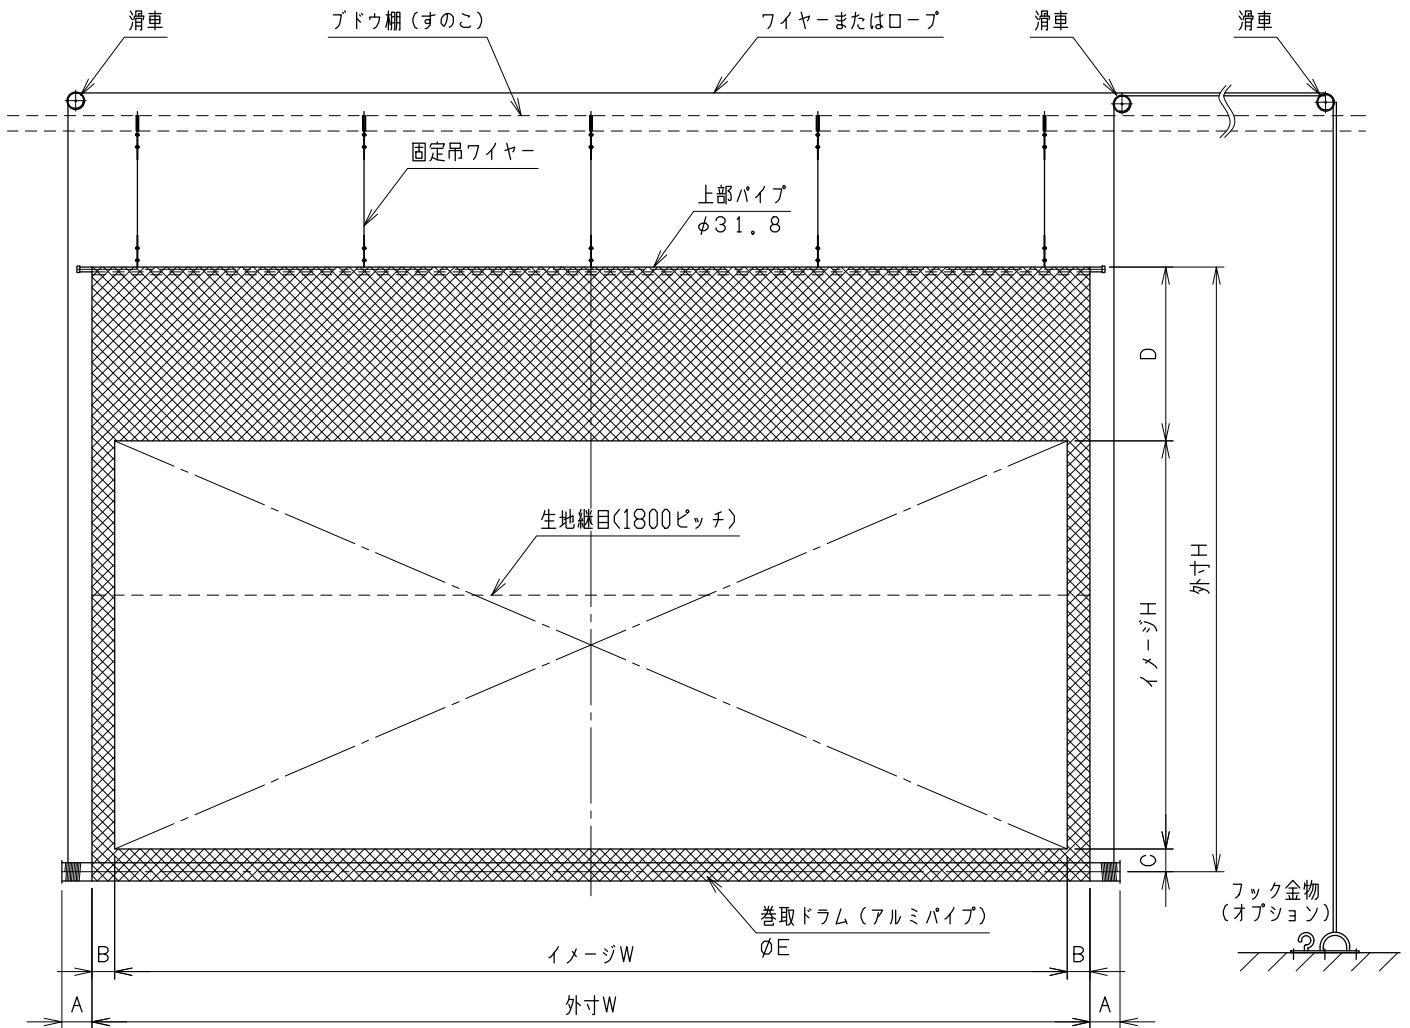

# 手動カッシャ巻上式 概略図

## 参考寸法

A : ドラムの出 (mm)	ワイヤー使用時150 ロープ使用時200
B : 左右黒 (mm)	100
C : 下黒 (mm)	100
D : 上黒 (mm)	カスミ幕に隠れる寸法を設定
E : ドラム径φ (mm)	長さ7mまでφ80・9mまでφ100・11mまでφ120 12mまでφ150・それ以上はφ200

手動ウインチ S-D H-100  
(オプション)

端末処理用  
(オプション)